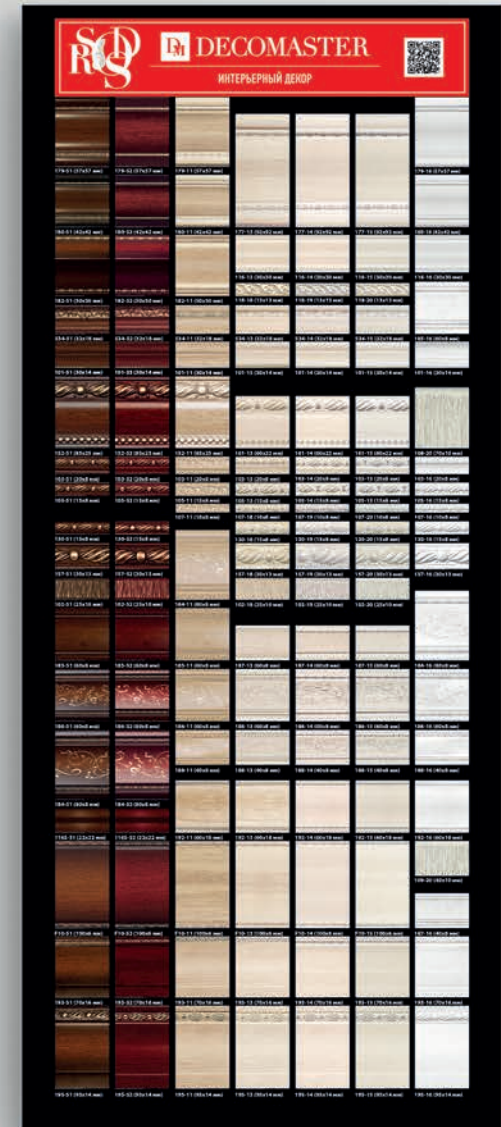

Дисплей цветной №6

Код: 28765
Размер: 540 x 1280 мм