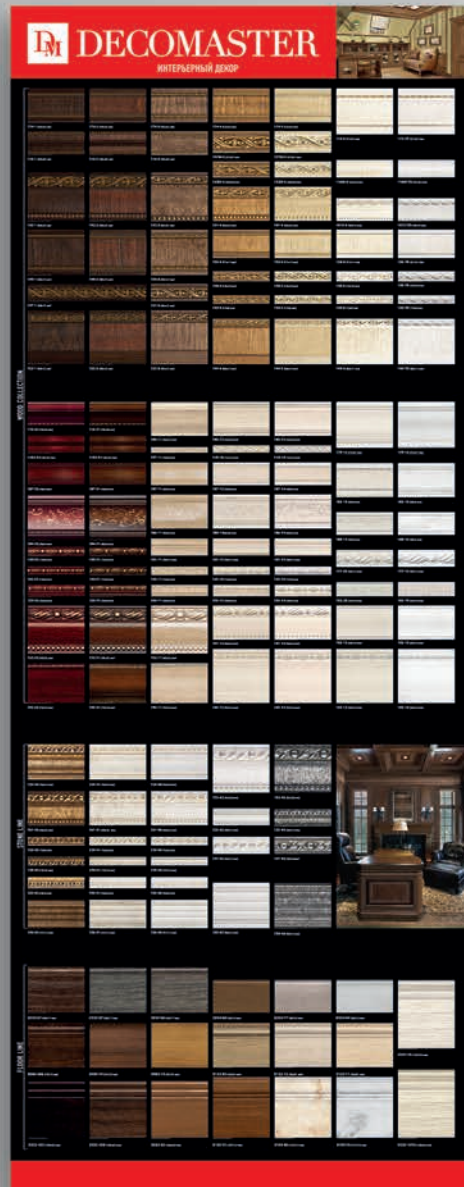

Стенд WOOD COOLECTION,
STONE LINE, FLOOR LINE

Код: УТ000001001. Размер: 800 x 2070 мм