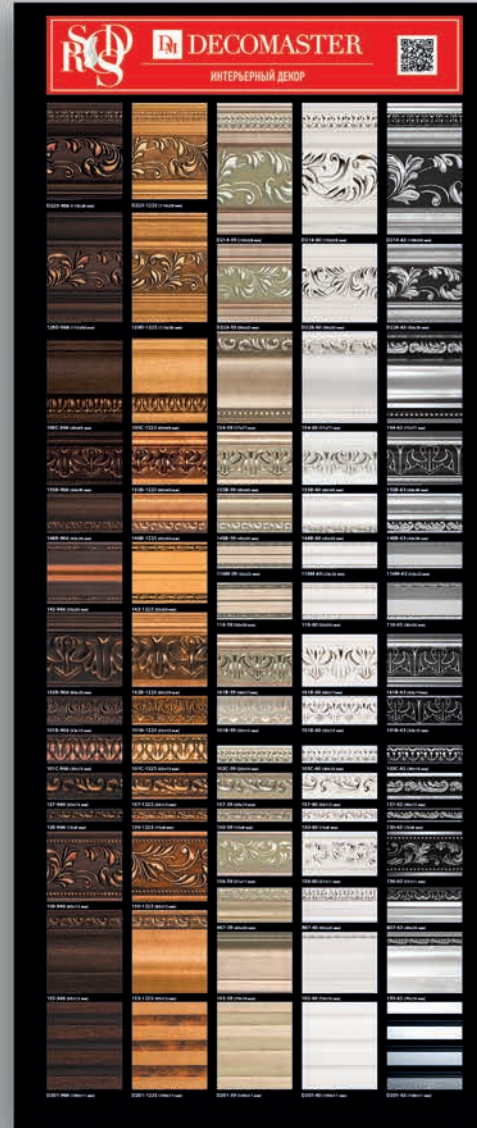

Дисплей цветной №16 Эрмитаж

Код: 28764

Размер: 540 x 1280 мм