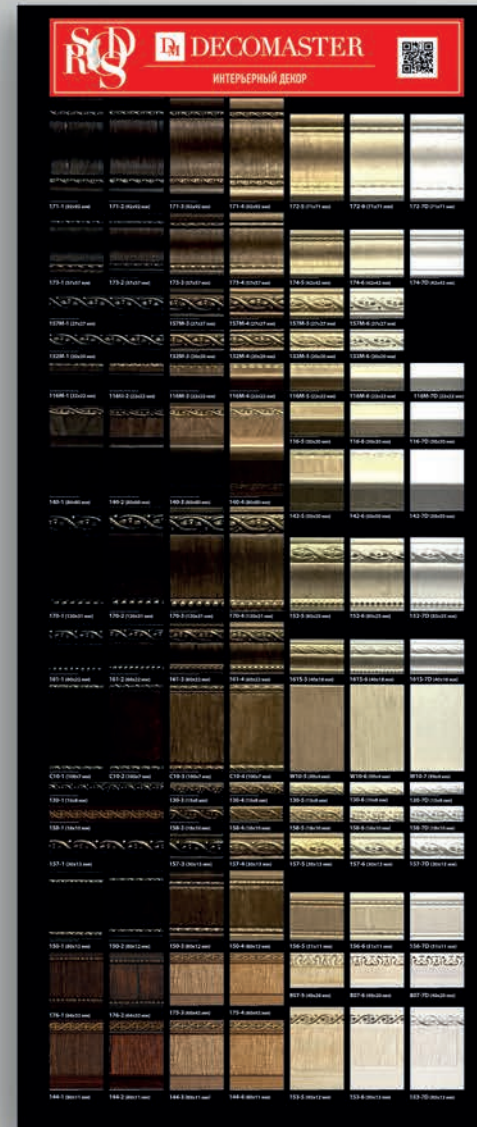

Код: УТ000009750

Размер: 540 x 1280 мм

Дисплей цветной №51-55

Код: 23758
Размер: 540 x 1280 мм

Дисплей цветной №2

Код: 28491
Размер: 540 x 1280 мм

Дисплей цветной №3

Код: 28204
Размер: 540 x 1280 мм