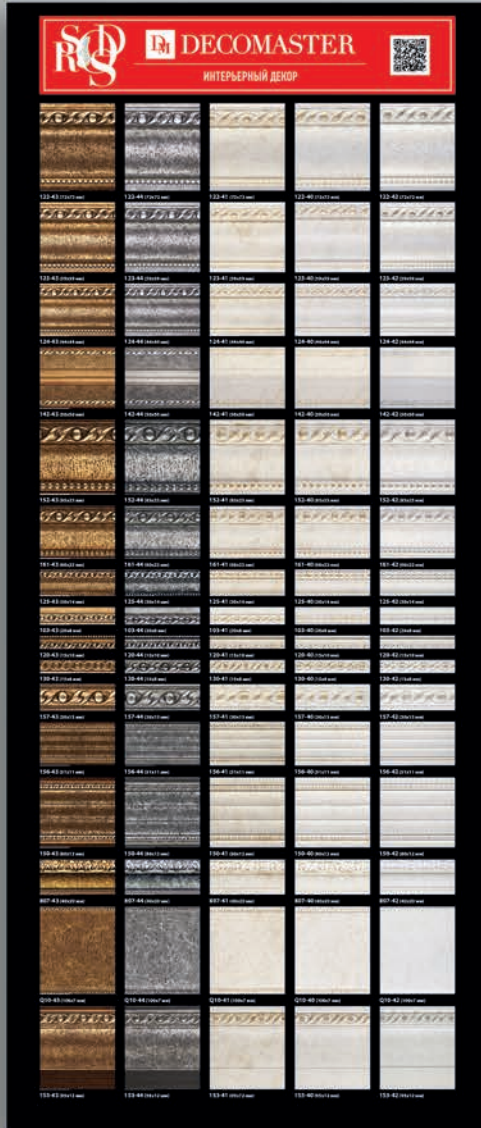

Дисплей цветной №6

Код: 28765
Размер: 540 x 1280 мм

Дисплей цветной №13

Код: 28766

Размер: 540 x 1280 мм

Дисплей цветной №15 Ионика

Код: УТ000000357

Размер: 540 x 1280 мм