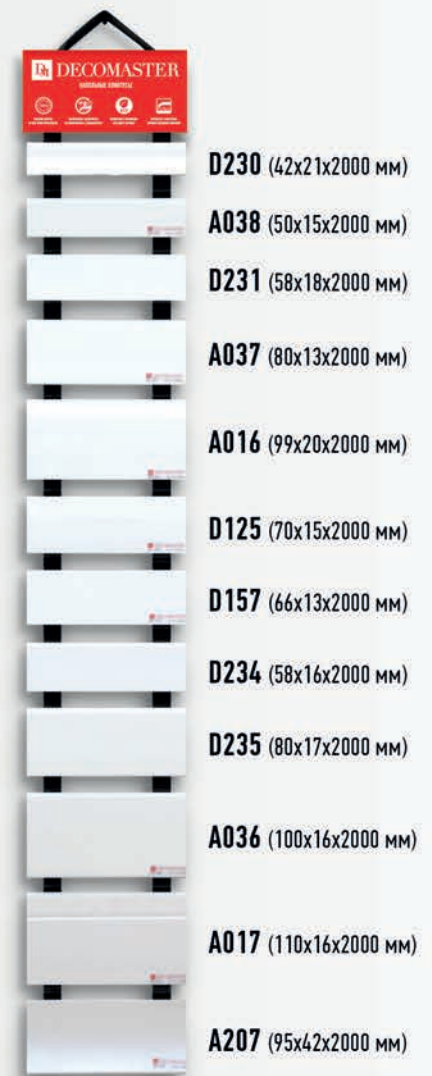

Код: УТ000009750

Размер: 540 x 1280 мм

Дисплей цветной №51-55

Код: 23758
Размер: 540 x 1280 мм

Дисплей цветной №2

Код: 28491
Размер: 540 x 1280 мм

Дисплей цветной №3

Код: 28204
Размер: 540 x 1280 мм

Дисплей цветной №6

Код: 28765
Размер: 540 x 1280 мм

Дисплей цветной №13

Код: 28766

Размер: 540 x 1280 мм

Дисплей цветной №15 Ионика

Код: УТ000000357

Размер: 540 x 1280 мм

Код: УТ000009319

Длина образцов: 190 мм

Раскладка №3

Код: УТ000009320

Длина образцов: 190 мм

Раскладка D005 №1

(79x13x2400 мм). Код: УТ000002736
Длина образцов: 190 мм

- D005-115
- D005-114
- D005-61
- D005-373
- D005-375
- D005-374
- D005-62
- D005-195
- D005-713
- D005-78
- D005-79
- D005-80
- D005-18D

Раскладка D005 №2

(79x13x2400 мм). Код: УТ000011469
Длина образцов: 190 мм

- D005-70
- D005-16
- D005-84
- D005-1070
- D005-71
- D005-72
- D005-77
- D005-86
- D005-87
- D005-88
- D005-81
- D005-75
- D005-74
- D005-966
- D005-438
- D005-433