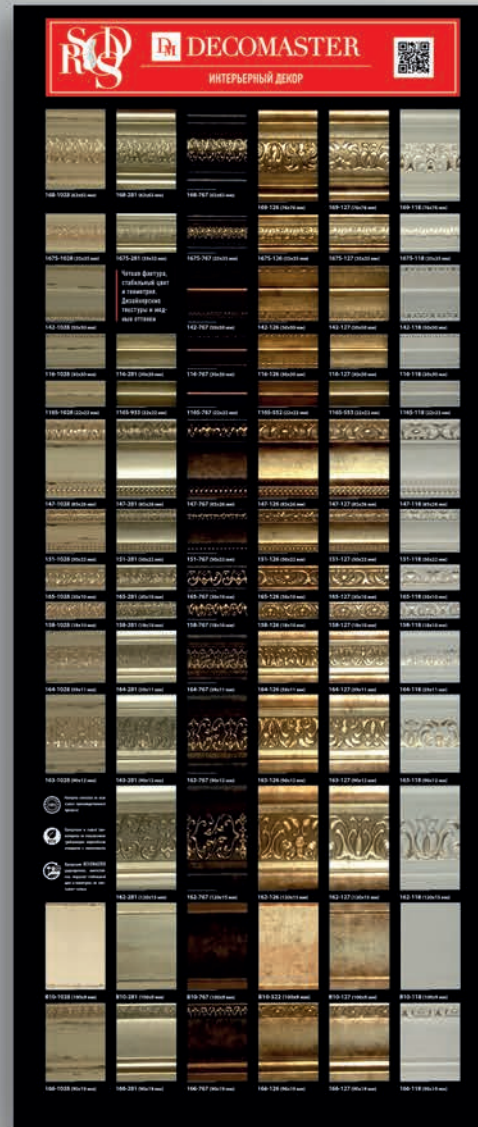

Код: УТ000009750

Размер: 540 x 1280 мм

Дисплей цветной №51-55

Код: 23758
Размер: 540 x 1280 мм

Дисплей цветной №2

Код: 28491
Размер: 540 x 1280 мм

Дисплей цветной №3

Код: 28204
Размер: 540 x 1280 мм